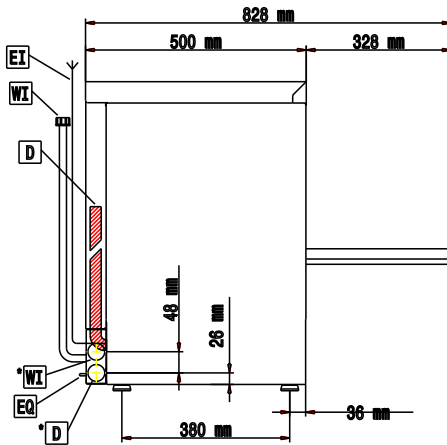

- Casier rond pour lave-verres XS PNC 867047
Diamètre 400 hauteur 180 mm
- Insert pour Inclinaison des verres PNC 867069
pour casiers de 400x400mm 4
inserts maxi par casier.

Laverie
Capacité 30 paniers/h, small, 1 cycle, simple paroi, avec pompe de
vidange
La société se réserve le droit de modifier les spécifications techniques sans préavis.

2024.04.18

Electrolux
PROFESSIONAL

Laverie
Capacité 30 paniers/h, small, 1 cycle,
simple paroi, avec pompe de vidange

Avant

Côté

- CW11 = Raccordement eau froide
- D = Vidange
- EI = Connexion électrique
- EO = Sortie électrique
- WI = Raccordement eau
- XR = Raccordement produit de rinçage

Dessus

Électrique

Voltage :	402080 (EGWSDP)	230 V/1 ph/50 Hz
Total Watts :		2.7 kW
Résistance surchauffeur		
Résistance de cuve :		16 kW
Puissance pompe de lavage :		

Eau

Pression, bar min/max :	2-5 bar
Dimension évacuation	18mm
Capacité cuve de lavage (litres) :	16
Capacité surchauffeur (litres)	2.5
Section arrivée eau :	3/4"
Consommation de rinçage (litres) :	2

Informations générales

Température cycle de lavage :	60 °C
Température de rinçage :	82 °C
Casiers/heure	30
Nb de cycles :	1 (120)
Largeur intérieure	400 mm
Profondeur intérieure	400 mm
Hauteur intérieure	290 mm
Largeur extérieure	456 mm
Profondeur extérieure	495 mm
Hauteur extérieure	700 mm
Poids net :	35 kg
Poids brut :	36 kg
Hauteur brute :	850 mm
Largeur brute :	620 mm
Profondeur brute :	590 mm
Volume brut :	0.31 m ³