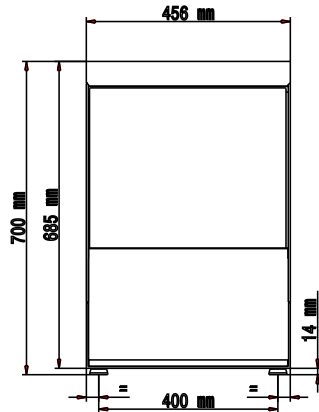

Electrolux
PROFESSIONAL

Laverie
Capacité 30 paniers/h, small, 1 cycle,
simple paroi, avec pompe de vidange

Avant