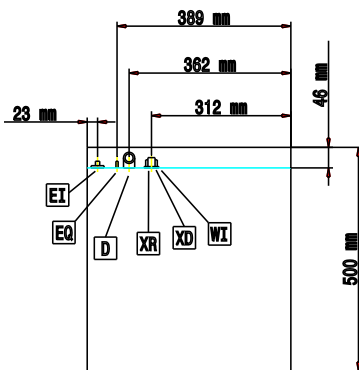

- Casier rond pour lave-verres XS PNC 867047
Diamètre 400 hauteur 180 mm
- Insert pour Inclinaison des verres PNC 867069
pour casiers de 400x400mm 4
inserts maxi par casier.

Laverie
Capacité 30 paniers/h, small, 1 cycle, simple paroi, avec pompe de
vidange
La société se réserve le droit de modifier les spécifications techniques sans préavis.

2024.04.18

Electrolux
PROFESSIONAL

Laverie
Capacité 30 paniers/h, small, 1 cycle,
simple paroi, avec pompe de vidange

Avant

Côté

- CW11 = Raccordement eau froide
- D = Vidange
- EI = Connexion électrique
- EO = Sortie électrique
- WI = Raccordement eau
- XR = Raccordement produit de rinçage

Dessus

Électrique

Voltage :	402080 (EGWSDP)	230 V/1 ph/50 Hz
Total Watts :		2.7 kW
Résistance surchauffeur		
Résistance de cuve :		16 kW
Puissance pompe de lavage :		

Eau

Pression, bar min/max :	2-5 bar
Dimension évacuation	18mm
Capacité cuve de lavage (litres) :	16
Capacité surchauffeur (litres)	2.5
Section arrivée eau :	3/4"
Consommation de rinçage (litres) :	2

Informations générales

Température cycle de lavage :	60 °C
Température de rinçage :	82 °C
Casiers/heure	30
Nb de cycles :	1 (120)
Largeur intérieure	400 mm
Profondeur intérieure	400 mm
Hauteur intérieure	290 mm
Largeur extérieure	456 mm
Profondeur extérieure	495 mm
Hauteur extérieure	700 mm
Poids net :	35 kg
Poids brut :	36 kg
Hauteur brute :	850 mm
Largeur brute :	620 mm
Profondeur brute :	590 mm
Volume brut :	0.31 m ³